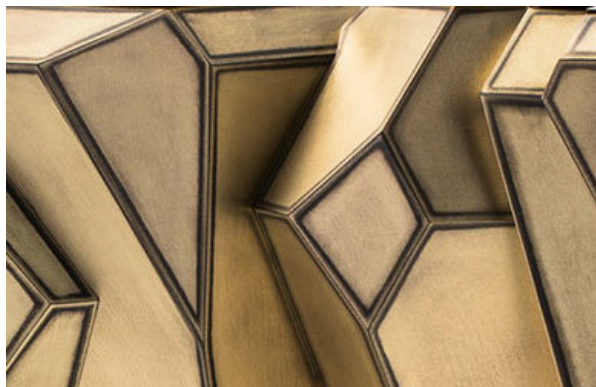

## GARRIDO

CONSOLE «CRYSTAL», ESPAGNE, 2018

Métal plaqué de bronze  
Edition limitée de 8 + 2 EA  
Collection Crystal  
Signée et numérotée  
H 80 x L 105 x P 30 cm

MAISON RAPIN  
7 QUAI DE CONTI, 75006 PARIS