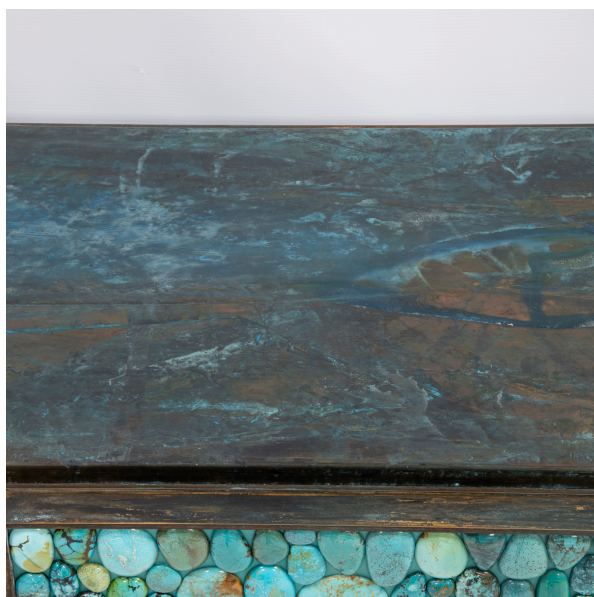

MAISON
RAPIN

KAMTIN

ENFILADE TURQUOISE, FRANCE, 2013

Structure en bois laqué recouverte de cabochons
de turquoise, plateau, piètement et finitions en
laiton patiné
Trois portes en façade
Pièce unique, estampillée «K»
H 67 x L 151 x P 50 cm