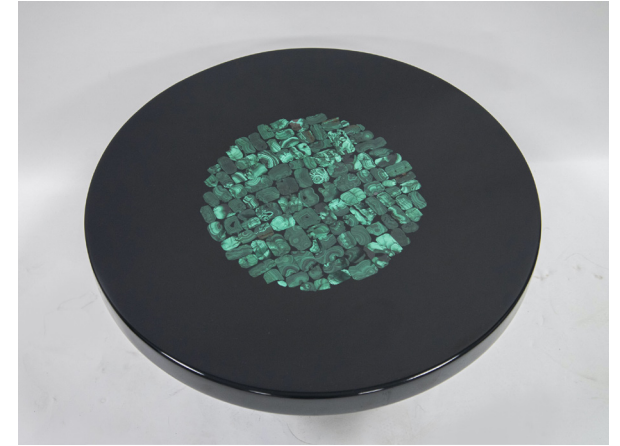

MAISON  
RAPIN

Etienne Allemeersch (1926-2002)

TABLE BASSE, BELGIQUE, CIRCA 1970

Plateau en résine noire à inclusions de malachite  
sur piètement tripode en acier laqué noir

Signée sur la tranche  
H 35 x D 65 cm