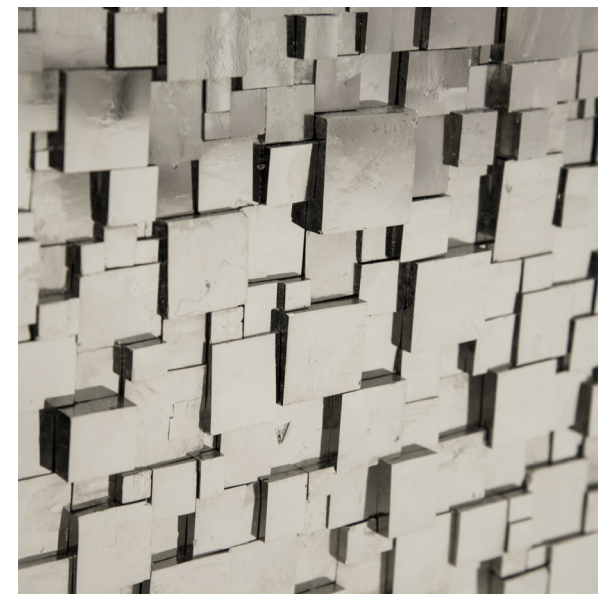

MAISON
RAPIN

KAM TIN

PAIR OF LAMPS, FRANCE, 2015

Pyrite structure, gilt bronze finish,
white lampshade
Limited edition of 2
H 63 x D 16 cm
H 24.8 x D 6.3 inches

MAISON RAPIN
7 QUAI DE CONTI, 75006 PARIS

+33 (0)1 42 61 24 21
CONTACT@MAISON-RAPIN.COM
WWW.MAISON-RAPIN.COM
