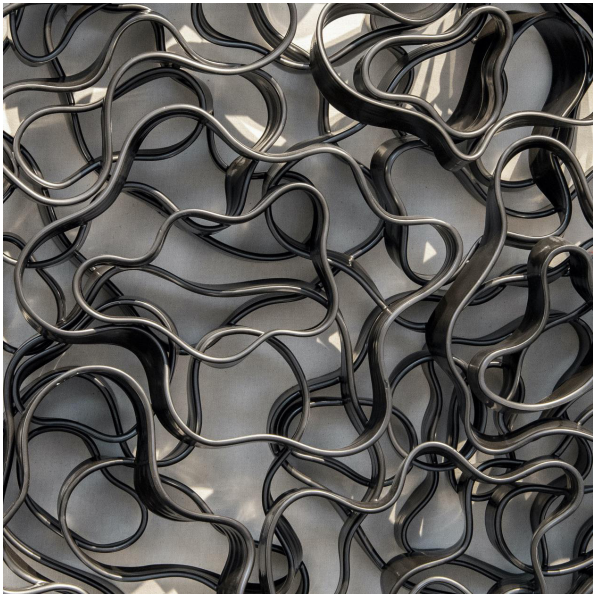

---

MAISON  
RAPIN

---

Ryan Labar

THE FIRST LAYERS OF BLACK, CHINE, 2020

Sculpture murale en porcelaine de Chine émaillée noire,  
20 éléments  
H 260 x L 210 x P 15 cm

MAISON RAPIN  
7 QUAI DE CONTI, 75006 PARIS