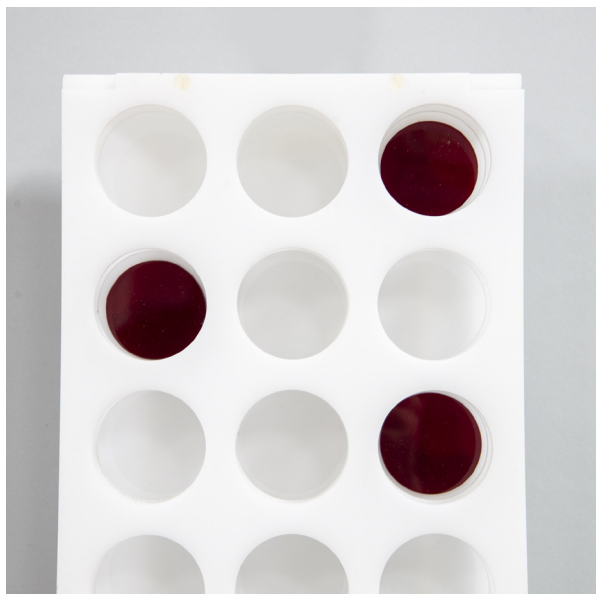

MAISON
RAPIN

Marc Cavell (1911-1989)

TABLEAU CINÉTIQUE, FRANCE, CIRCA 1970

Plastique blanc et plexiglas rouge
Pièce unique
H 24 x L 44 cm

MAISON RAPIN
7 QUAI DE CONTI, 75006 PARIS

+33 (0)1 42 61 24 21
CONTACT@MAISON-RAPIN.COM
WWW.MAISON-RAPIN.COM