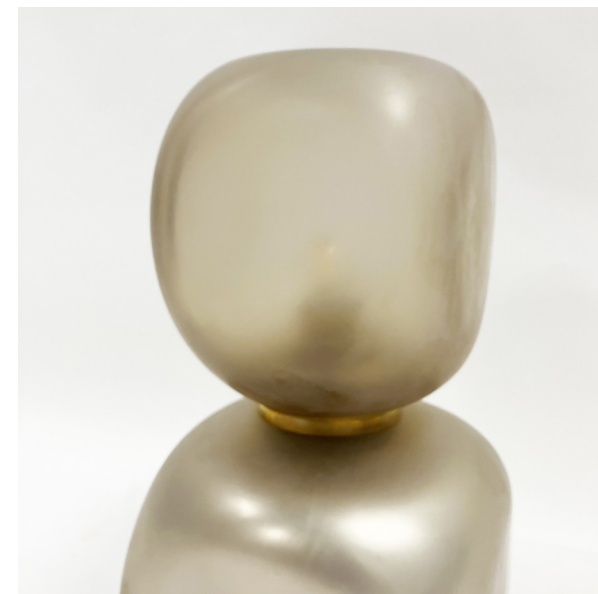

MAISON
RAPIN

Simone Cenedese

LAMPE MIELE MUSHROOM, ITALIE, 2022

Pied en verre de Murano soufflé opaque, abat-jour
en verre soufflé translucide, jonction en laiton
Modèle exclusif pour Maison Rapin
H 45 x L 25 x P 25 cm