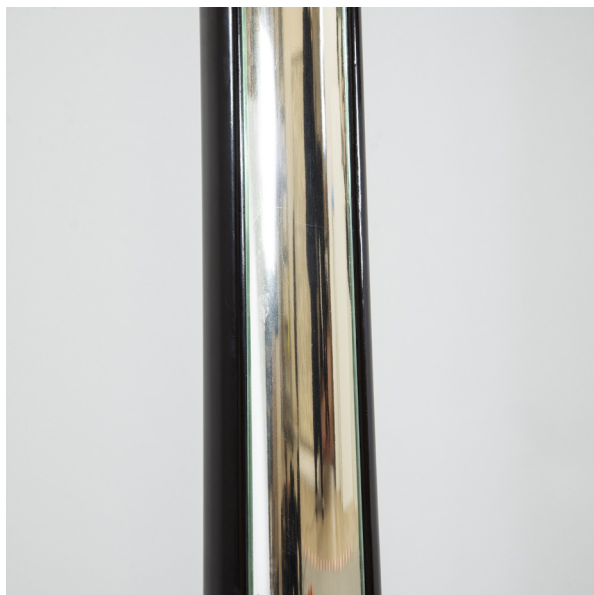

---

MAISON  
RAPIN

---

Pietro Chiesa (1876-1959)

LAMPADAIRE, ITALIE, 1935

Structure en bois laqué noir et laiton, abat-jour en  
verre opalin et tissu  
Edition Fontana Arte  
H 198 x D 38 cm

MAISON RAPIN  
7 QUAI DE CONTI, 75006 PARIS