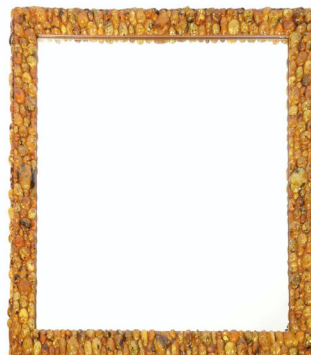

MAISON
RAPIN

KAM TIN

MIROIR AMBRE, FRANCE, 2016

Structure bois recouverte de cabochons d'ambre, verre
miroité
Edition de 2
H 94 x L 80 cm

MAISON RAPIN
7 QUAI DE CONTI, 75006 PARIS

+33 (0)1 42 61 24 21
CONTACT@MAISON-RAPIN.COM
WWW.MAISON-RAPIN.COM
