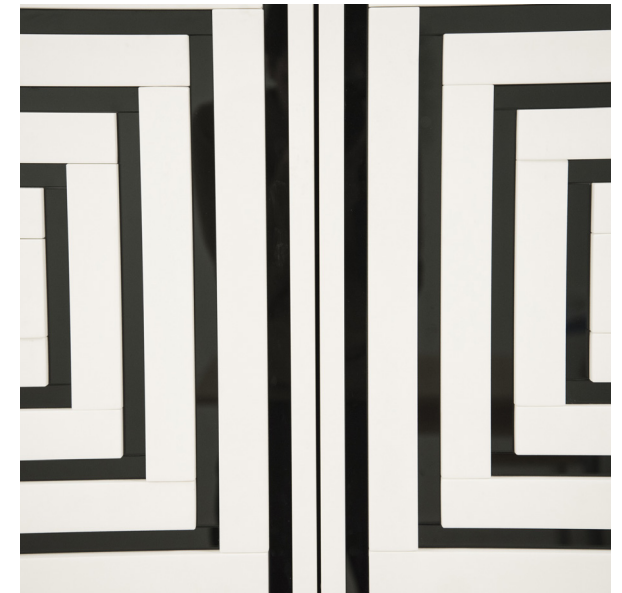

MAISON
RAPIN

Roberto G. Rida

CABINET BONIFACIO, ITALIE, 2017

Structure en bois recouverte de verre teinté
noir et opaline, finitions en laiton patiné
Pièce unique
Signé "R. G. Rida" au dos
H 166 x L 76 x P 38 cm