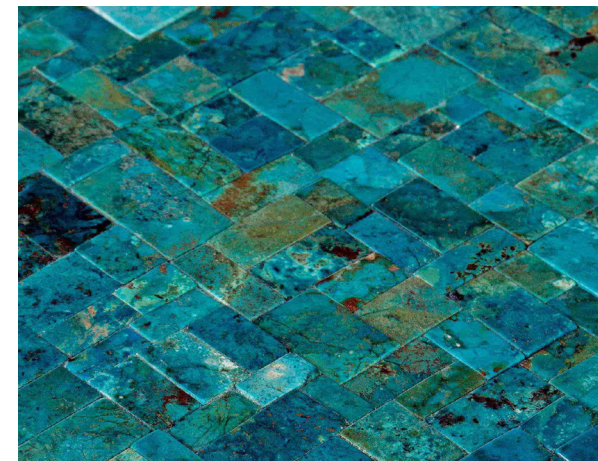

MAISON
RAPIN

KAMTIN

CONSOLE TURQUOISE, FRANCE, 2012

Plateau en mosaïque de turquoise, piètement et
finitions en laiton poli
Pièce unique
H 80 x L 145 x P 39 cm

MAISON RAPIN
7 QUAI DE CONTI, 75006 PARIS

+33 (0)1 42 61 24 21
CONTACT@MAISON-RAPIN.COM
WWW.MAISON-RAPIN.COM