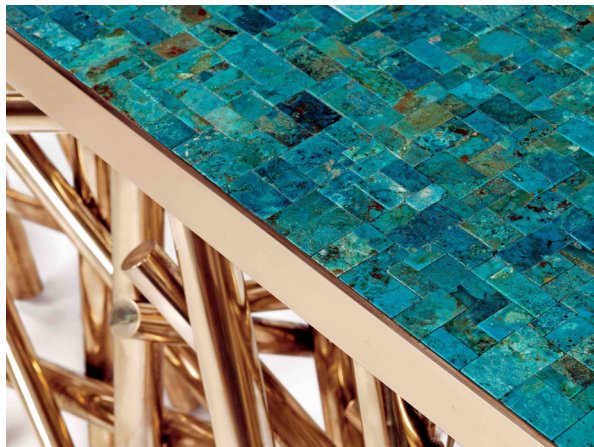

MAISON
RAPIN

KAMTIN

CONSOLE TURQUOISE, FRANCE, 2012

Plateau en mosaïque de turquoise, piètement et
finitions en laiton poli
Pièce unique
H 80 x L 145 x P 39 cm

MAISON RAPIN
7 QUAI DE CONTI, 75006 PARIS

+33 (0)1 42 61 24 21
CONTACT@MAISON-RAPIN.COM
WWW.MAISON-RAPIN.COM