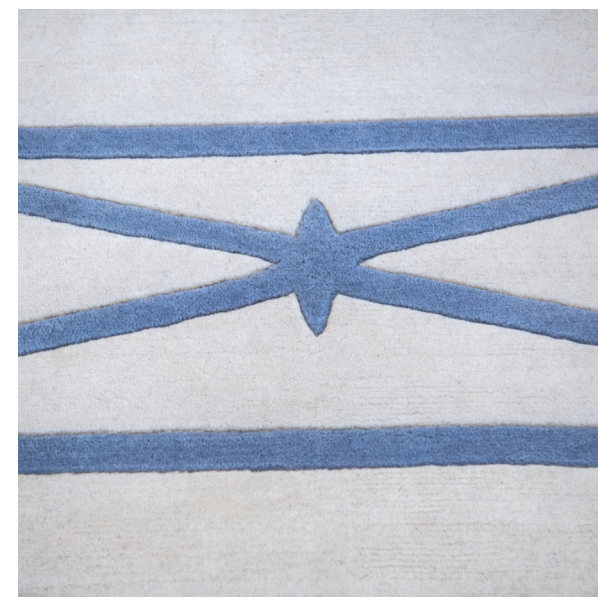

MAISON
RAPIN

Diego Giacometti (1902-1985)

TAPIS «LA RENCONTRE», FRANCE, 1989

Tapis en laine réalisé d'après un dessin de l'artiste
Edition limité du 100
Signé
H 175 x L 235 cm

MAISON RAPIN
7 QUAI DE CONTI, 75006 PARIS