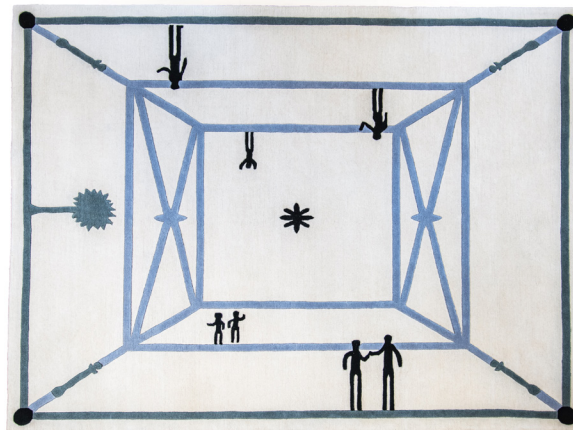

MAISON
RAPIN

Diego Giacometti (1902-1985)

TAPIS «LA RENCONTRE», FRANCE, 1989

Tapis en laine réalisé d'après un dessin de l'artiste
Edition limité du 100
Signé
H 175 x L 235 cm

MAISON RAPIN
7 QUAI DE CONTI, 75006 PARIS