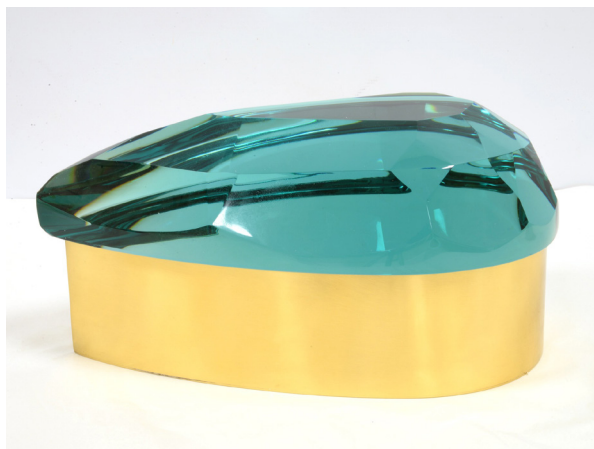

MAISON
RAPIN

Roberto G. Rida

BOX «MANDORLE», ITALY, 2016

Polished brass, cut and faceted
glass lid

Stamped «R. G. Rida»

H 16 x W 32 x D 17 cm

H 6.3 x W 12.6 x D 6.69 inches

MAISON RAPIN
7 QUAI DE CONTI, 75006 PARIS