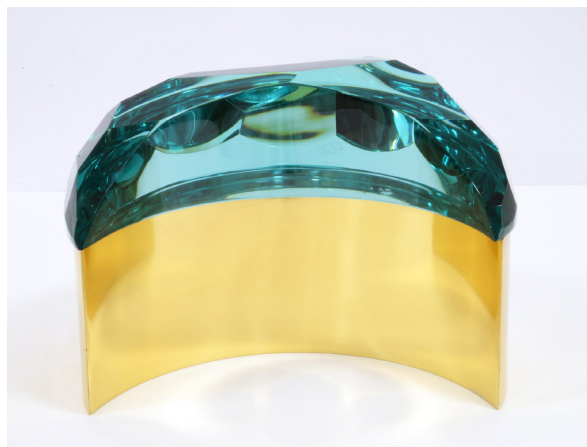

MAISON
RAPIN

Roberto G. Rida

BOITE «BRIOCHE», ITALIE, 2016

Laiton poli, couvercle en verre taillé et facetté
Signé «R. G. Rida»
H 17 x L 25 x P 10 cm

MAISON RAPIN
7 QUAI DE CONTI, 75006 PARIS

+33 (0)1 42 61 24 21
CONTACT@MAISON-RAPIN.COM
WWW.MAISON-RAPIN.COM