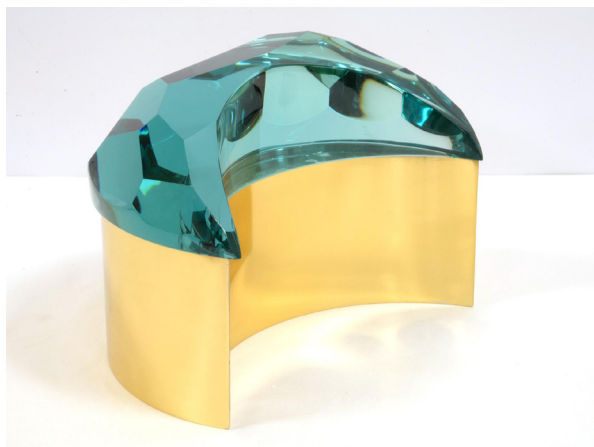

MAISON
RAPIN

Roberto G. Rida

BOITE «BRIOCHE», ITALIE, 2016

Laiton poli, couvercle en verre taillé et facetté
Signé «R. G. Rida»
H 17 x L 25 x P 10 cm

MAISON RAPIN
7 QUAI DE CONTI, 75006 PARIS

+33 (0)1 42 61 24 21
CONTACT@MAISON-RAPIN.COM
WWW.MAISON-RAPIN.COM