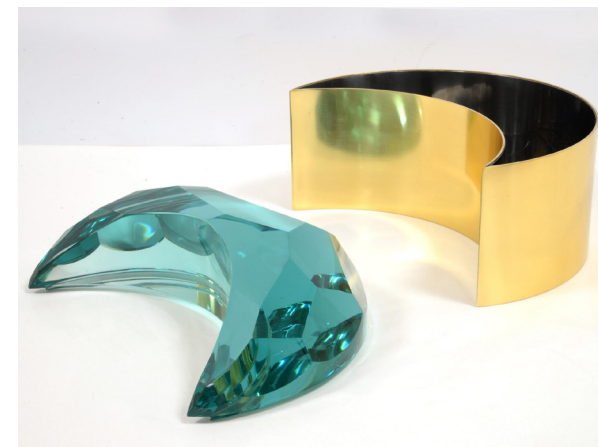

MAISON
RAPIN

Roberto G. Rida

BOITE «BRIOCHE», ITALIE, 2016

Laiton poli, couvercle en verre taillé et facetté
Signé «R. G. Rida»
H 17 x L 25 x P 10 cm

MAISON RAPIN
7 QUAI DE CONTI, 75006 PARIS

+33 (0)1 42 61 24 21
CONTACT@MAISON-RAPIN.COM
WWW.MAISON-RAPIN.COM