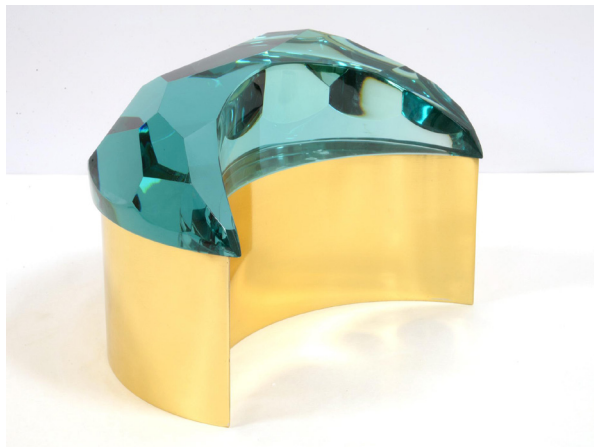

MAISON
RAPIN

Roberto G. Rida

«BRIOCHE» BOX, ITALY, 2016

Polished brass, cut and faceted glass cover

Signed «R. G. Rida»

H 17 x W 25 x D 10 cm

H 6.69 x W 9.84 x D 3.94 inches

MAISON RAPIN
7 QUAI DE CONTI, 75006 PARIS