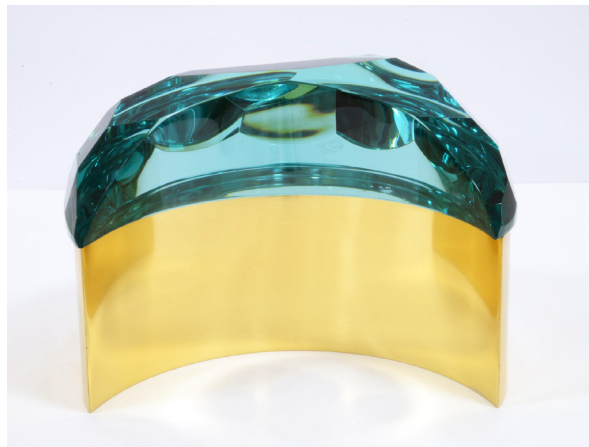

MAISON
RAPIN

Roberto G. Rida

«BRIOCHE» BOX, ITALY, 2016

Polished brass, cut and faceted glass cover

Signed «R. G. Rida»

H 17 x W 25 x D 10 cm

H 6.69 x W 9.84 x D 3.94 inches

MAISON RAPIN
7 QUAI DE CONTI, 75006 PARIS