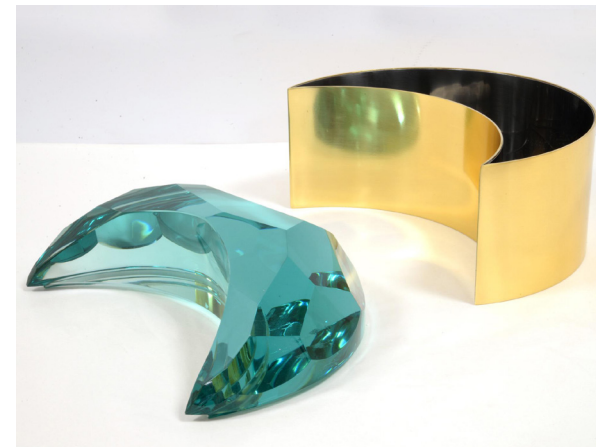

MAISON
RAPIN

Roberto G. Rida

«BRIOCHE» BOX, ITALY, 2016

Polished brass, cut and faceted glass cover

Signed «R. G. Rida»

H 17 x W 25 x D 10 cm

H 6.69 x W 9.84 x D 3.94 inches

MAISON RAPIN
7 QUAI DE CONTI, 75006 PARIS