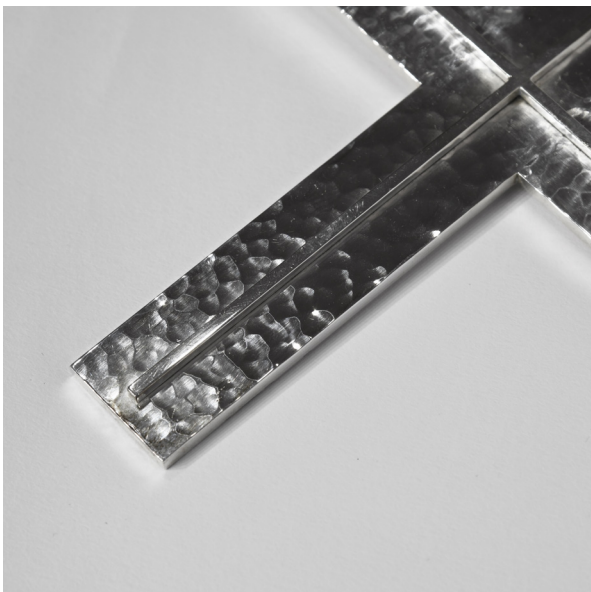

## Jean Després (1889-1980)

CRUCIFIX, FRANCE, CIRCA 1950

Silver plated crucifix  
Signed  
H 17 x W 13 cm  
H 6.69 x W 5.12 inches

MAISON RAPIN  
7 QUAI DE CONTI, 75006 PARIS

+33 (0)1 42 61 24 21  
CONTACT@MAISON-RAPIN.COM  
WWW.MAISON-RAPIN.COM