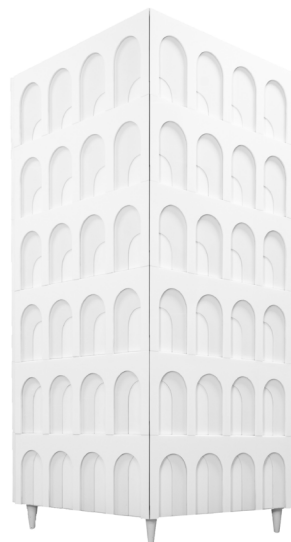

MAISON
RAPIN

Roberto G. Rida

CABINET DOMUS AUREA, ITALIE, 2018

Structure en bois recouverte de verre opalin,
intérieur doré à la feuille
Pièce unique
Signé au dos «R. G. Rida»
H 182 x L 93 x P 55 cm

MAISON RAPIN
7 QUAI DE CONTI, 75006 PARIS