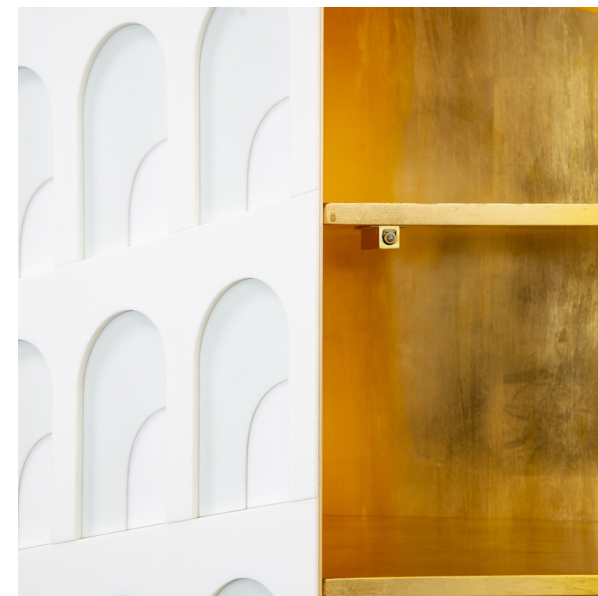

MAISON
RAPIN

Roberto G. Rida

CABINET DOMUS AUREA, ITALIE, 2018

Structure en bois recouverte de verre opalin,
intérieur doré à la feuille
Pièce unique
Signé au dos «R. G. Rida»
H 182 x L 93 x P 55 cm

MAISON RAPIN
7 QUAI DE CONTI, 75006 PARIS