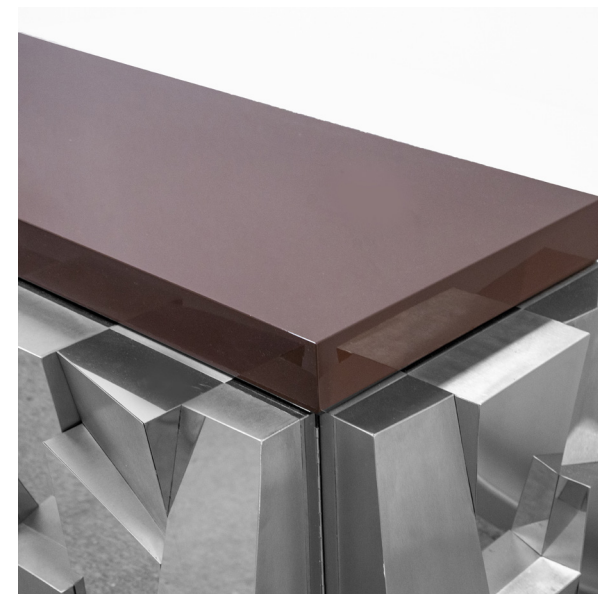

MAISON
RAPIN

Paul Evans (1931-1987)

CABINET «CITYSCAPE», USA, CIRCA 1970

Plaques d'acier chromé et brossé, plateau en bois
laqué marron foncé
H 82 x L 152 x P 62 cm

MAISON RAPIN
7 QUAI DE CONTI, 75006 PARIS