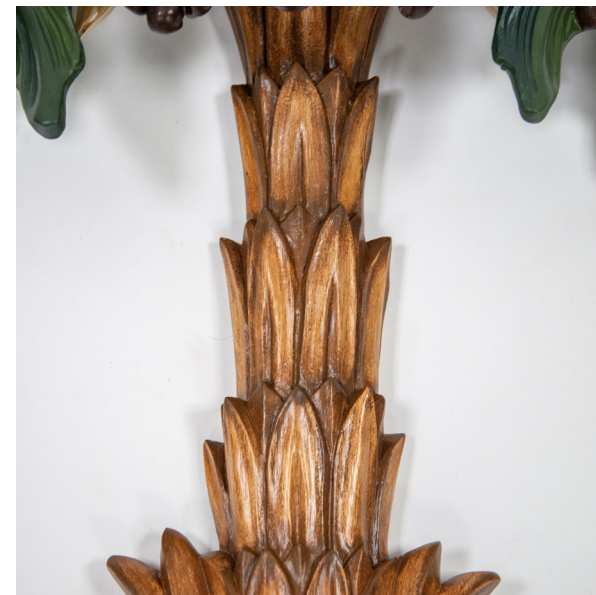

---

MAISON  
RAPIN

---

Maison Jansen

PAIRE D'APPLIQUES, FRANCE, CIRCA 1950

Paire d'appliques en bois peint en forme de palmier  
H 63 x L 45 x P 15 cm

MAISON RAPIN  
7 QUAI DE CONTI, 75006 PARIS

+33 (0)1 42 61 24 21  
CONTACT@MAISON-RAPIN.COM  
WWW.MAISON-RAPIN.COM