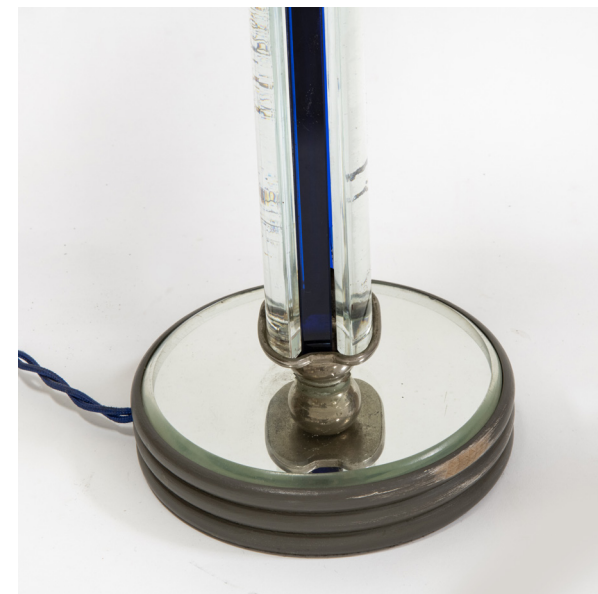

MAISON RAPIN

Fontana Arte

TABLE LAMP, ITALY, CIRCA 1930

Lamp with green lampshade
H 66 cm / 25,98 inches
Diameter: 37,5 cm / 14,76 inches

MAISON RAPIN
7 QUAI DE CONTI, 75006 PARIS

+33 (0)1 42 61 24 21
CONTACT@MAISON-RAPIN.COM
WWW.MAISON-RAPIN.COM