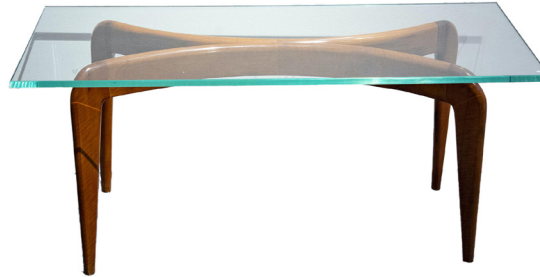

MAISON
RAPIN

Pietro Chiesa (1876-1959) for Fontana Arte

SIDE TABLE, ITALY, 1934

Fontana Arte glass top on crossed wooden legs
Edition Fontana Arte

H 47.5 x W 108 x D 48 cm

H 18.7 x W 42.52 x D 18.9 inches

Reference : Franco Deboni, «FONTANA ARTE, Gio
Ponti, Pietro Chiesa, Max Ingrand», ed. Umberto
Allemandi & C., 2012