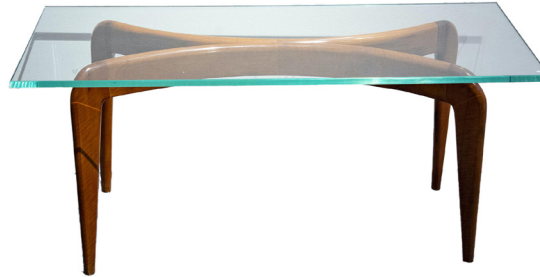

MAISON
RAPIN

Pietro Chiesa (1876-1959) pour Fontana Arte

TABLE D'APPOINT, ITALIE, 1934

Fontana Arte glass top on crossed wooden legs
Edition Fontana Arte

H 47.5 x W 108 x D 48 cm

H 18.7 x W 42.52 x D 18.9 inches