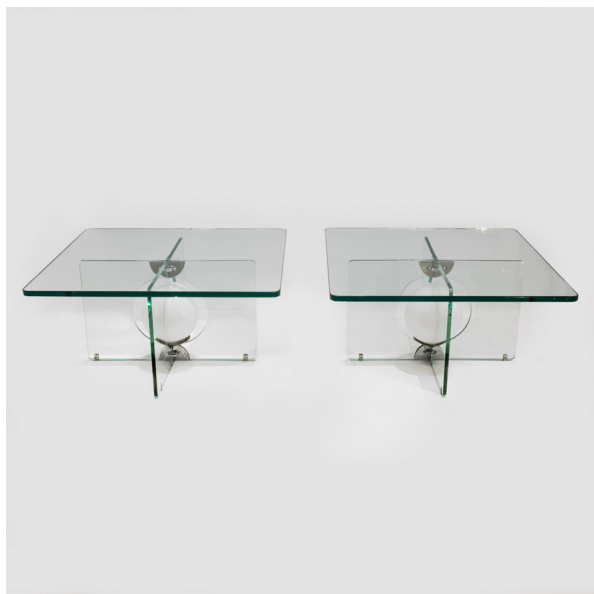

MAISON
RAPIN

Fontana Arte

PAIRE DE TABLES ÉCLAIRANTES, ITALIE, CIRCA 1950

Structure et plateau en verre, lampe sphérique au
centre du piètement
H 37 x L 78 x P 78 cm

MAISON RAPIN
7 QUAI DE CONTI, 75006 PARIS