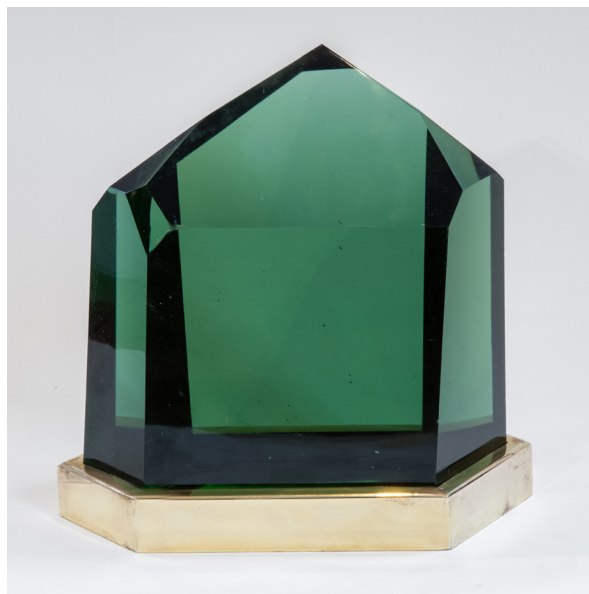

---

MAISON  
RAPIN

---

## Travail italien

SCULPTURE EN VERRE, ITALIE, CIRCA 1960

Sculpture en verre vert monté sur socle en laiton doré  
H 24 x L 25 x P 15 cm

MAISON RAPIN  
7 QUAI DE CONTI, 75006 PARIS

+33 (0)1 42 61 24 21  
CONTACT@MAISON-RAPIN.COM  
WWW.MAISON-RAPIN.COM