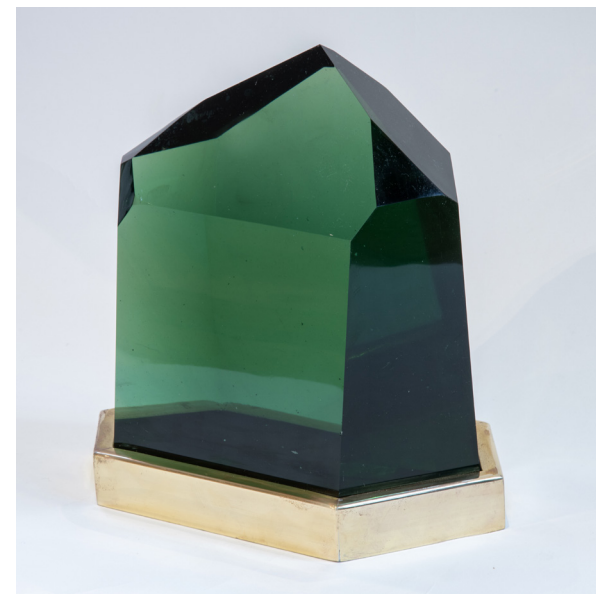

---

MAISON  
RAPIN

---

## Travail italien

SCULPTURE EN VERRE, ITALIE, CIRCA 1960

Sculpture en verre vert monté sur socle en laiton doré  
H 24 x L 25 x P 15 cm

MAISON RAPIN  
7 QUAI DE CONTI, 75006 PARIS

+33 (0)1 42 61 24 21  
CONTACT@MAISON-RAPIN.COM  
WWW.MAISON-RAPIN.COM