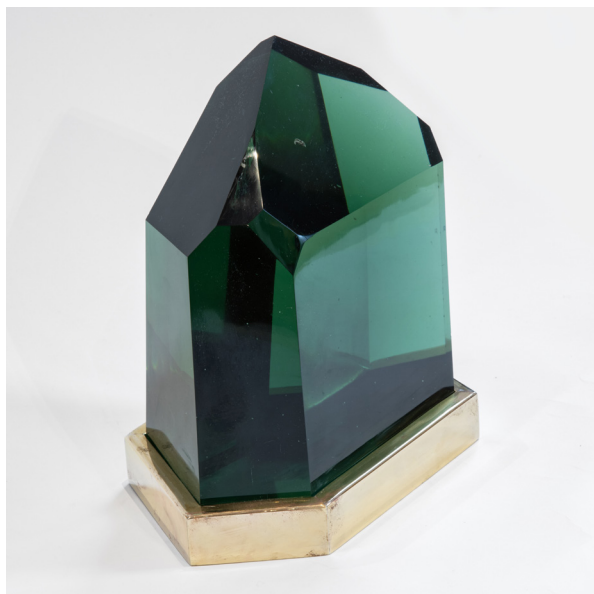

---

MAISON  
RAPIN

---

## Travail italien

SCULPTURE EN VERRE, ITALIE, CIRCA 1960

Sculpture en verre vert monté sur socle en laiton doré  
H 24 x L 25 x P 15 cm

MAISON RAPIN  
7 QUAI DE CONTI, 75006 PARIS

+33 (0)1 42 61 24 21  
CONTACT@MAISON-RAPIN.COM  
WWW.MAISON-RAPIN.COM