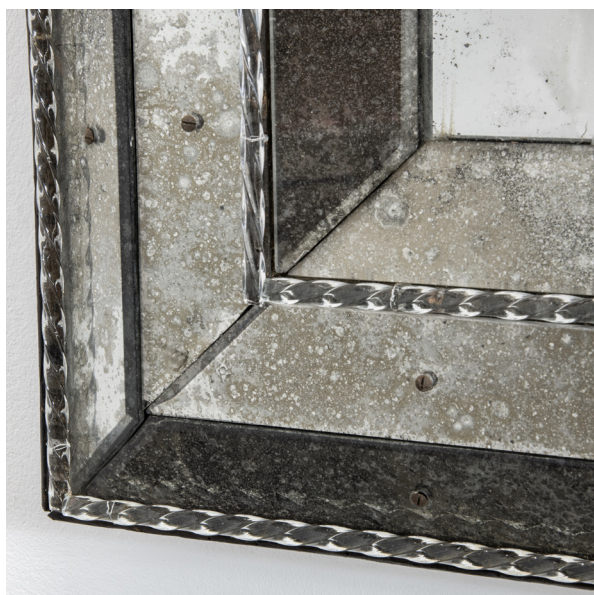

MAISON RAPIN

Serge Roche (1898-1988)

MIROIR, FRANCE, CIRCA 1940

Miroir composé de verres miroités au mercure et de
verres sculptés sur cadre en bois
H 115 x L 96 cm

MAISON RAPIN
7 QUAI DE CONTI, 75006 PARIS