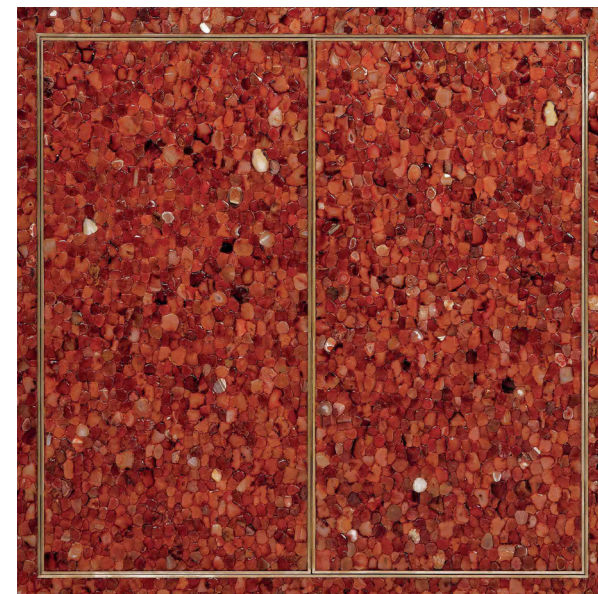

MAISON
RAPIN

KAMTIN

CABINET AGATE, FRANCE, 2012

Structure en bois recouverte d'une marqueterie
d'agate, finitions et piètements en laiton poli
Estampillé «K» sur la clé
Pièce unique
H 113 x L 97 x P 31 cm