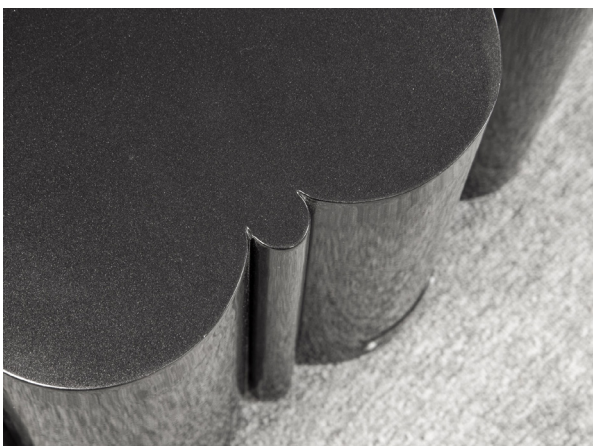

MAISON
RAPIN

KAM TIN

TABLE NUAGE NOIRE, FRANCE, 2015

Table nuage en acier laqué noir.
Edition limitée de 25 exemplaires, estampillée
«KAM TIN» et numérotée
H 35 x L 66 x P 50 cm

MAISON RAPIN
7 QUAI DE CONTI, 75006 PARIS