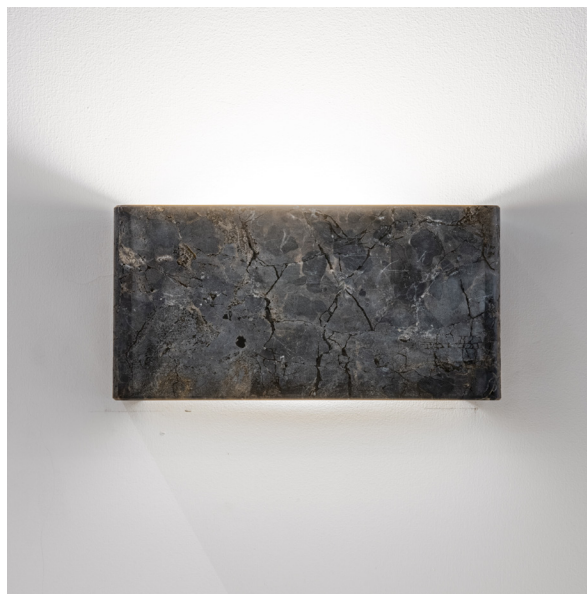

MAISON
RAPIN

KAM TIN

APPLIQUE, FRANCE, 2023

Applique en marbre Emperador Ipogeo
H 12,1 x L 23,8 x P 11 cm

MAISON RAPIN
7 QUAI DE CONTI, 75006 PARIS

+33 (0)1 42 61 24 21
CONTACT@MAISON-RAPIN.COM
WWW.MAISON-RAPIN.COM
