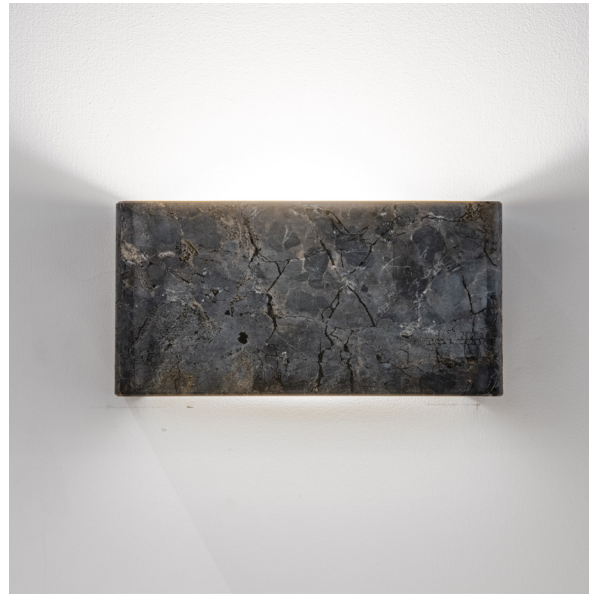

## KAM TIN

WALL LIGHT, FRANCE, 2023

Emperador Ipogeo marble wall light

H 12,1 x W 23,8 x D 11 cm

H 4.76 x W 9.37 x D 4.33 inches

MAISON RAPIN  
7 QUAI DE CONTI, 75006 PARIS

+33 (0)1 42 61 24 21  
CONTACT@MAISON-RAPIN.COM  
WWW.MAISON-RAPIN.COM