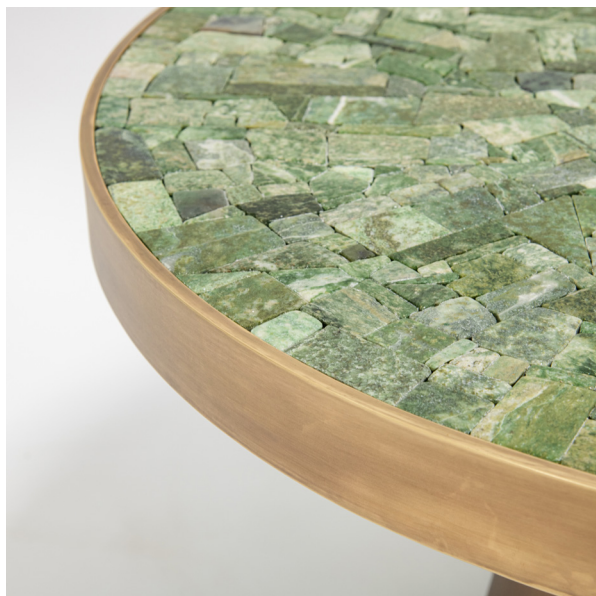

---

MAISON  
RAPIN

---

KAM TIN

TABLE BASSE, FRANCE, 2024

Plateau en mosaïque de jade naturelle, structure en  
bronze et laiton patiné  
Pièce unique  
H 34.5 x D 60 cm

MAISON RAPIN  
7 QUAI DE CONTI, 75006 PARIS