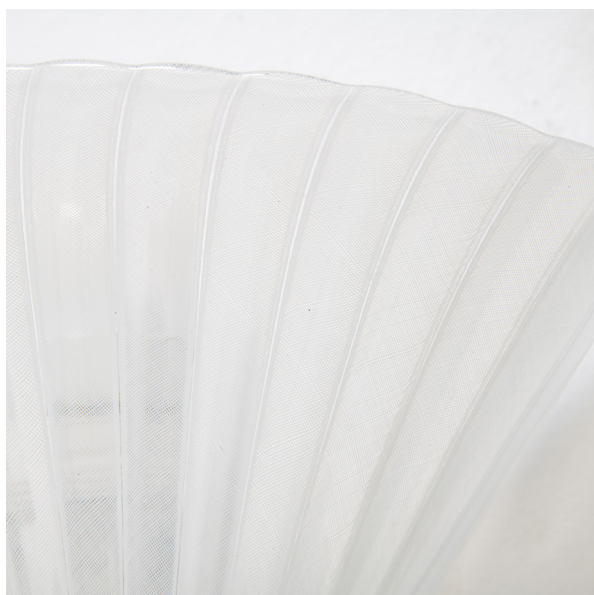

MAISON
RAPIN

Venini

PAIRE D'APPLIQUES, ITALIE, CIRCA 1950

Paire d'appliques en forme d'éventail
en verre de Murano 'mezza filigrana'
H 25 x L 27 x P 14 cm

MAISON RAPIN
7 QUAI DE CONTI, 75006 PARIS

+33 (0)1 42 61 24 21
CONTACT@MAISON-RAPIN.COM
WWW.MAISON-RAPIN.COM