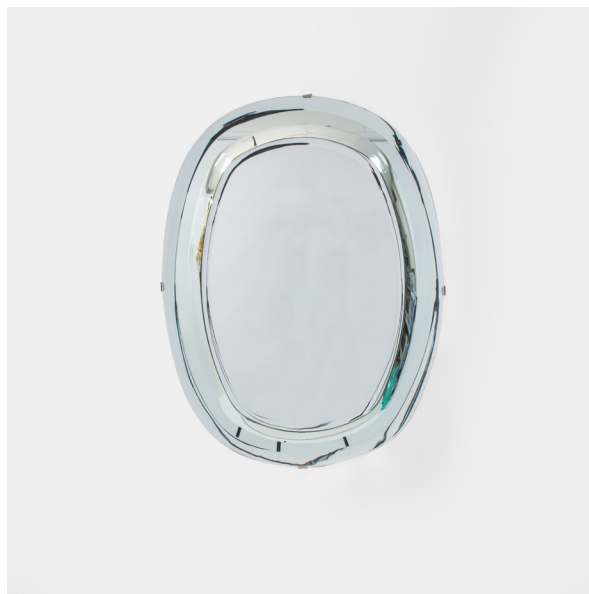

## Cristal Art

MIROIR, ITALIE, CIRCA 1960

Miroir et cadre en verre.  
Production Cristal Art  
H 100 x L 75 cm

MAISON RAPIN  
7 QUAI DE CONTI, 75006 PARIS

+33 (0)1 42 61 24 21  
CONTACT@MAISON-RAPIN.COM  
WWW.MAISON-RAPIN.COM