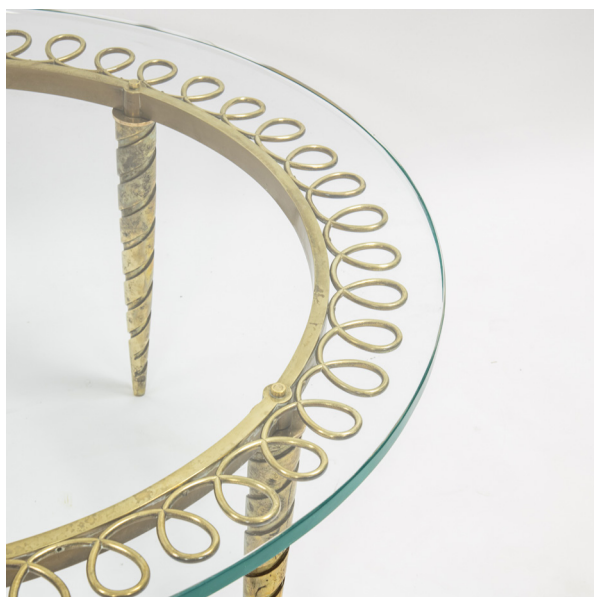

## Travail italien

TABLE BASSE, ITALIE, CIRCA 1950

Structure en laiton, pieds en forme de spirale, plateau  
ronde en verre.  
H 46 x D 94

MAISON RAPIN  
7 QUAI DE CONTI, 75006 PARIS

+33 (0)1 42 61 24 21  
CONTACT@MAISON-RAPIN.COM  
WWW.MAISON-RAPIN.COM