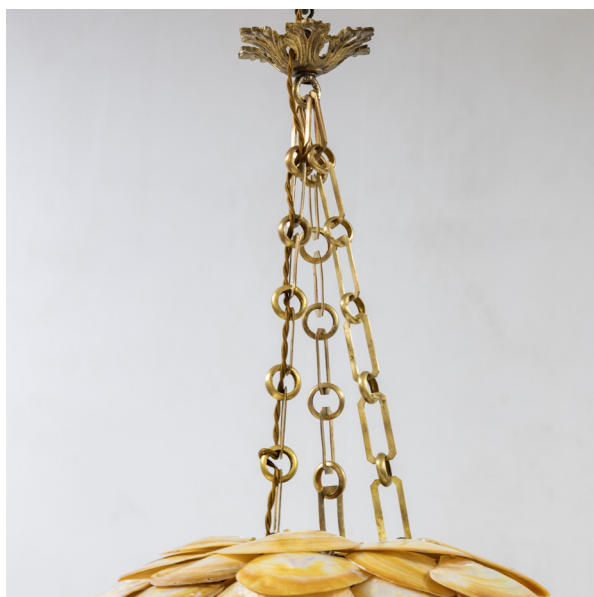

MAISON
RAPIN

KAMTIN

SHELL CHANDELIER, FRANCE, 2024

Chandelier covered in natural shells, internal brass
structure

H 115 x D 50 cm

H 45.28 x D 19.68 in

MAISON RAPIN
7 QUAI DE CONTI, 75006 PARIS

+33 (0)1 42 61 24 21
CONTACT@MAISON-RAPIN.COM
WWW.MAISON-RAPIN.COM