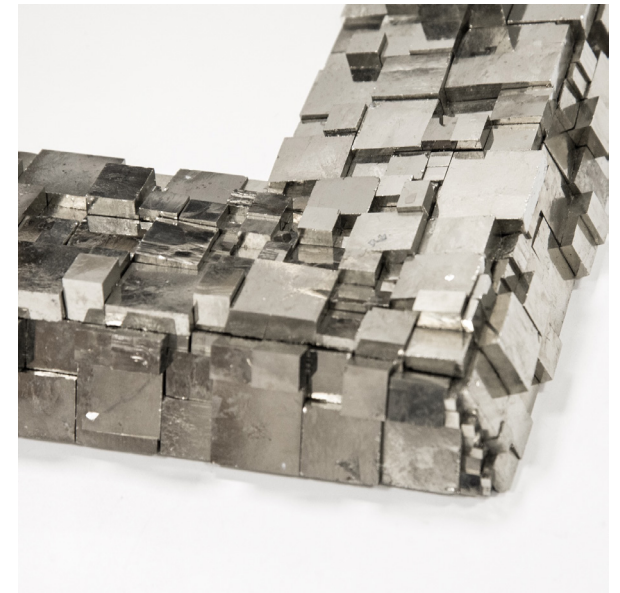

MAISON
RAPIN

KAMTIN

MIROIR PYRITE, FRANCE, 2021

Cadre rectangulaire en bois recouvert de pyrite,
verre miroité
H 80 x L 62 x P 5 cm

MAISON RAPIN
7 QUAI DE CONTI, 75006 PARIS

+33 (0)1 42 61 24 21
CONTACT@MAISON-RAPIN.COM
WWW.MAISON-RAPIN.COM