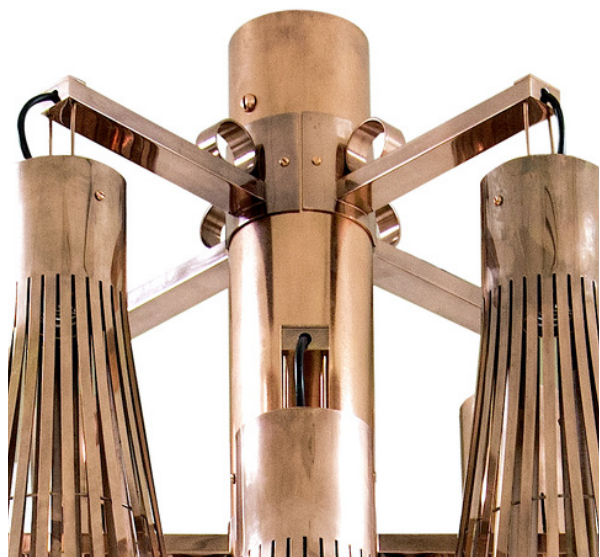

## KAM TIN

CHANDELIER, FRANCE, 2018

Polished sculpted copper chandelier with 17 lights

Stamped «KAM TIN»

H 141 x D 74 cm

H 55.51 x D 29.13 inches

MAISON RAPIN  
7 QUAI DE CONTI, 75006 PARIS

+33 (0)1 42 61 24 21  
CONTACT@MAISON-RAPIN.COM  
WWW.MAISON-RAPIN.COM