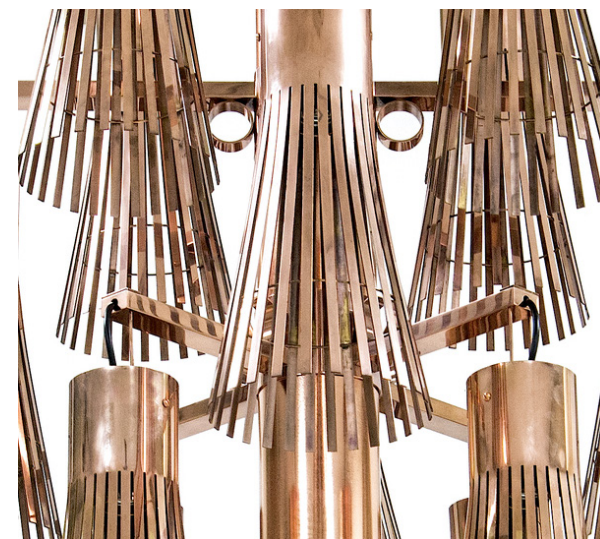

---

MAISON  
RAPIN

---

KAM TIN

LUSTRE, FRANCE, 2018

Grand lustre en cuivre poli sculpté composé de 17 bras  
de lumières  
Estampillé «KAM TIN»  
H 141 x D 74 cm

MAISON RAPIN  
7 QUAI DE CONTI, 75006 PARIS

+33 (0)1 42 61 24 21  
CONTACT@MAISON-RAPIN.COM  
WWW.MAISON-RAPIN.COM