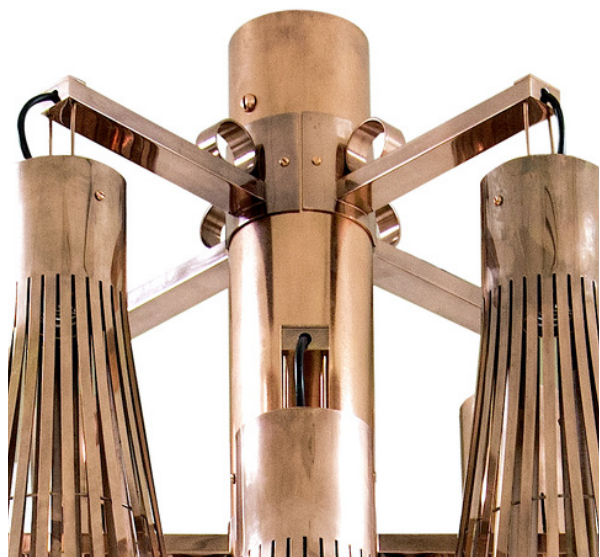

---

MAISON  
RAPIN

---

KAM TIN

LUSTRE, FRANCE, 2018

Grand lustre en cuivre poli sculpté composé de 17 bras  
de lumières  
Estampillé «KAM TIN»  
H 141 x D 74 cm

MAISON RAPIN  
7 QUAI DE CONTI, 75006 PARIS

+33 (0)1 42 61 24 21  
CONTACT@MAISON-RAPIN.COM  
WWW.MAISON-RAPIN.COM