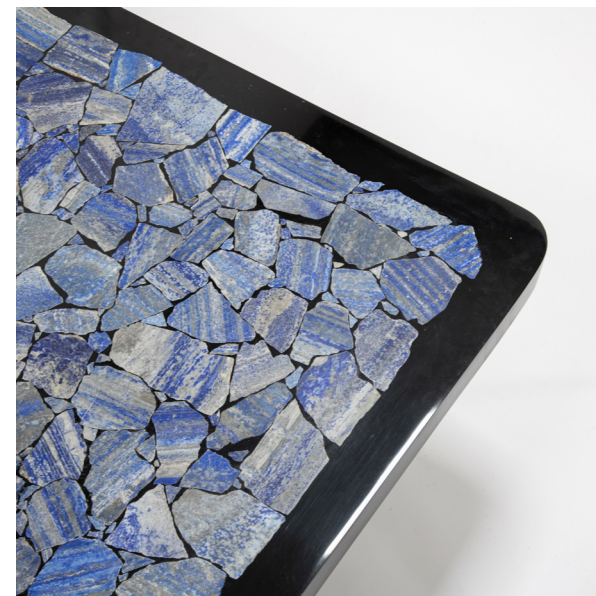

MAISON
RAPIN

Etienne Allemeersch (1926-2002)

COFFEE TABLE, BELGIUM, CIRCA 1970/1980

Resin top with lapis lazuli inclusions.
H 35 x W 120 x D 120 cm
H 13.78 x W 47.24 x D 47.24 inches

MAISON RAPIN
7 QUAI DE CONTI, 75006 PARIS