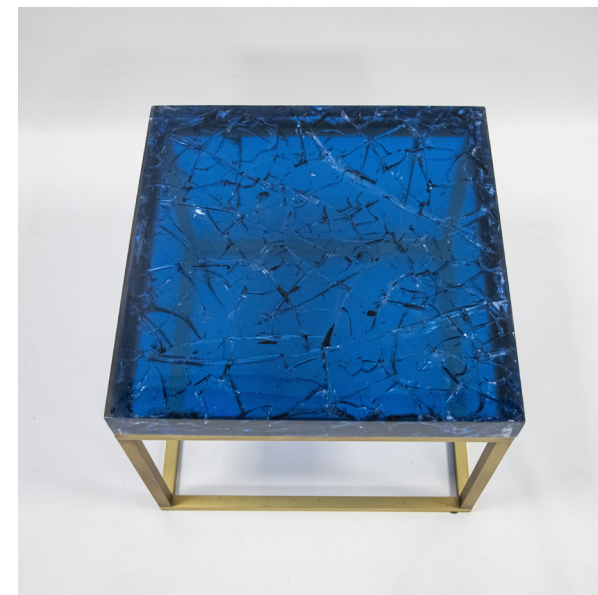

MAISON
RAPIN

Pierre Giraudon (1923-2012)

PAIRE DE TABLES D'APPOINT, FRANCE, CIRCA 1970

Paire de deux tables d'appoints carrées, structure
en laiton et plateau en résine fractale

H 41 x L 50 x P 50 cm

MAISON RAPIN
7 QUAI DE CONTI, 75006 PARIS