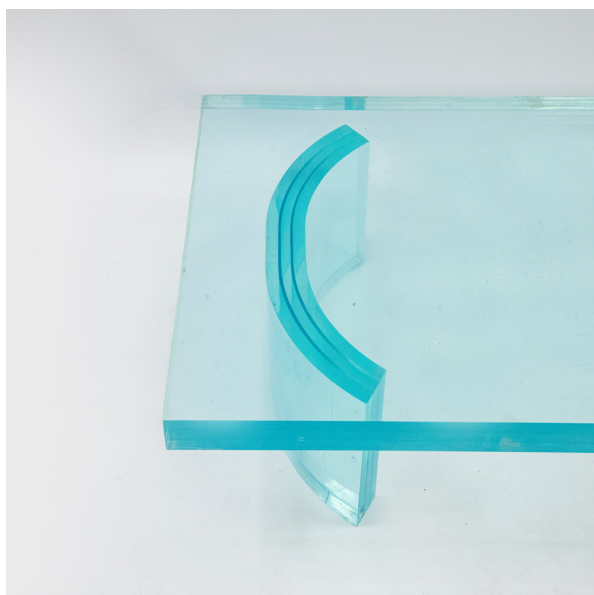

MAISON
RAPIN

Pierre Giraudon (1923-2012)

TABLE BASSE, FRANCE, CIRCA 1970

Table basse en résine de pierre bleutée, piétement
cintré en arc de cercle.
Collection personnelle de l'artiste.

H 36.5 x L 73 x P 120 cm