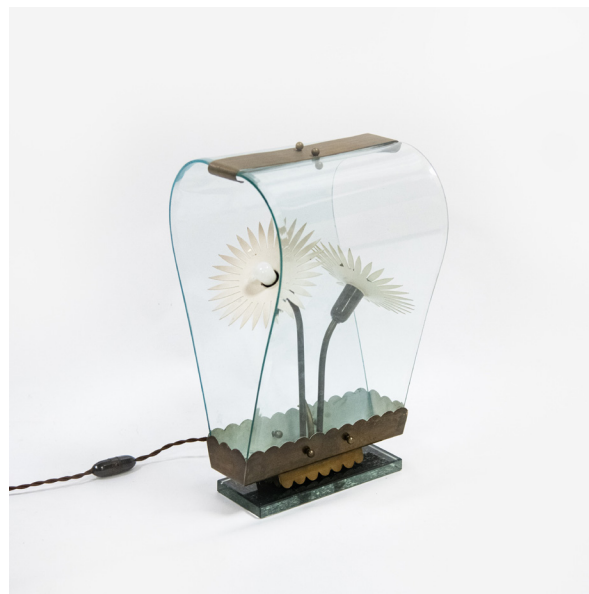

# MAISON RAPIN

---

Pietro Chiesa (1876-1959)(Attr.)

TABLE LAMP, ITALY, CIRCA 1940

Table lamp featuring two brass flowers with glass shade. For Fontana Arte.

Bibliography:

R. Aloj, L'arredamento moderno. Quinta serie, Hoepli, Milano, 1952, fig. 202