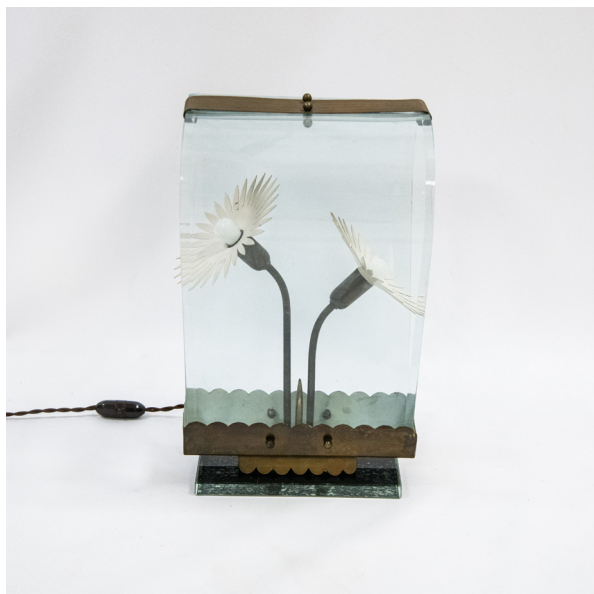

# MAISON RAPIN

---

Pietro Chiesa (1876-1959)(Attr.)

TABLE LAMP, ITALY, CIRCA 1940

Table lamp featuring two brass flowers with glass shade. For Fontana Arte.

Bibliography:

R. Aloj, L'arredamento moderno. Quinta serie, Hoepli, Milano, 1952, fig. 202