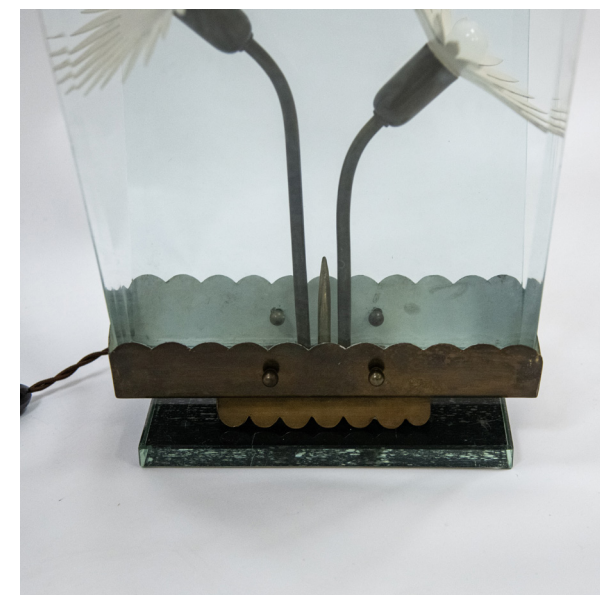

# MAISON RAPIN

---

Pietro Chiesa (1876-1959)(Attr.)

TABLE LAMP, ITALY, CIRCA 1940

Table lamp featuring two brass flowers with glass shade. For Fontana Arte.

Bibliography:

R. Aloj, L'arredamento moderno. Quinta serie, Hoepli, Milano, 1952, fig. 202