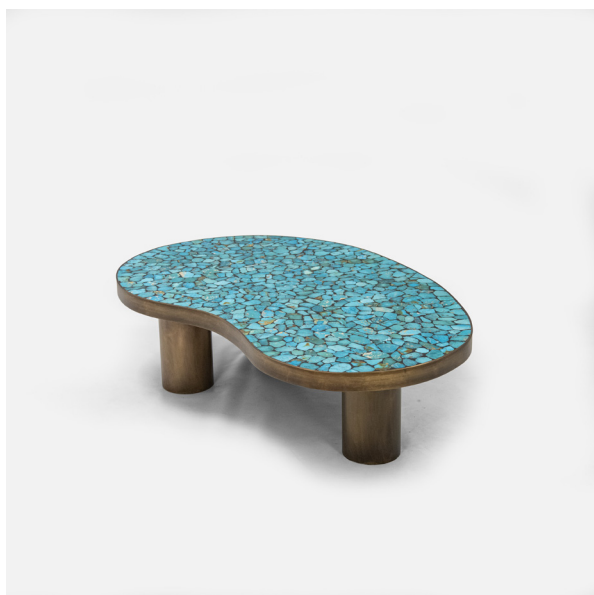

MAISON
RAPIN

KAM TIN

TABLE TURQUOISE, FRANCE, 2024

Plateau en mosaïque de turquoise sur une
structure en laiton patiné
Pièce unique
H 36 x L 126 x P 82 cm

MAISON RAPIN
7 QUAI DE CONTI, 75006 PARIS

+33 (0)1 42 61 24 21
CONTACT@MAISON-RAPIN.COM
WWW.MAISON-RAPIN.COM