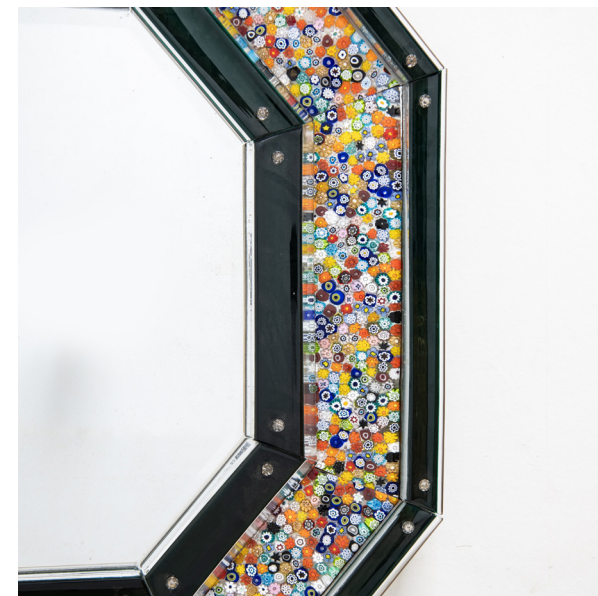

MAISON  
RAPIN

VENINI

MIROIR MURRINE MILLEFIORI, ITALIE, CIRCA 1960

Cadre en verre de murrine millefiori et bois, verre  
miroitant  
H 85 x L 69 x P 8 cm

Bibliographie:

A. Venini Diaz de Santillana, Venini. Catalogo  
ragionato 1921-1986, Skira, Milano 2000, p. 288