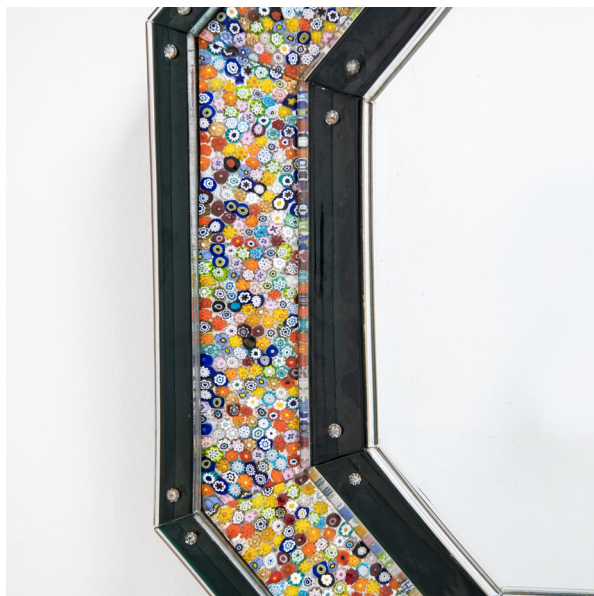

MAISON  
RAPIN

VENINI

MIROIR MURRINE MILLEFIORI, ITALIE, CIRCA 1960

Cadre en verre de murrine millefiori et bois, verre  
miroitant  
H 85 x L 69 x P 8 cm

Bibliographie:

A. Venini Diaz de Santillana, Venini. Catalogo  
ragionato 1921-1986, Skira, Milano 2000, p. 288