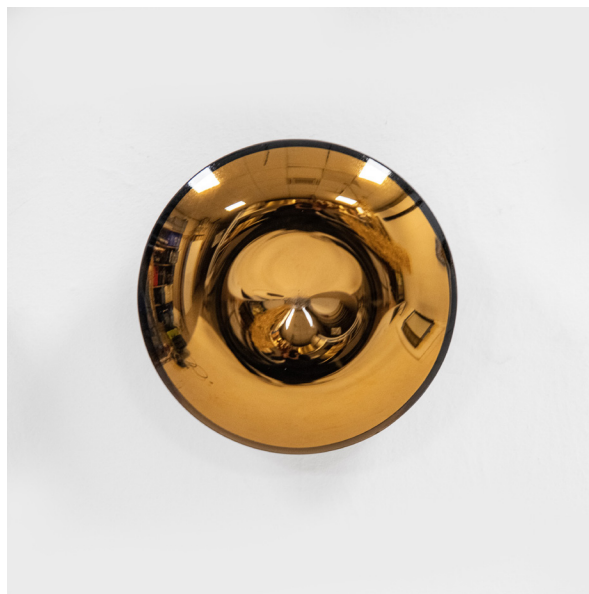

MAISON
RAPIN

Foddis & Baisi

PICCOLA ASTRONAVE ROSA, ITALIE, 2024

Verre sculpté sur une structure en laiton poli

D 23 cm x P 4 ou 5.5 cm

MAISON RAPIN
7 QUAI DE CONTI, 75006 PARIS

+33 (0)1 42 61 24 21
CONTACT@MAISON-RAPIN.COM
WWW.MAISON-RAPIN.COM