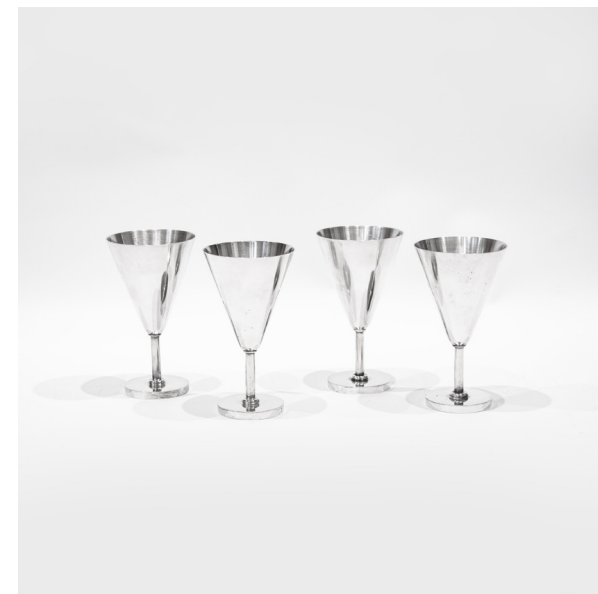

## Jean Després (1889-1980)

ENSEMBLE DE QUATRE VERRES A PIED, FRANCE, CIRCA 1960-1970

Ensemble de quatre verres à pied coniques en  
argent plaqué

Signé au dessous de trois verres  
Poinçon de Maître sur les quatre  
H: 17 x D. 9.5 cm