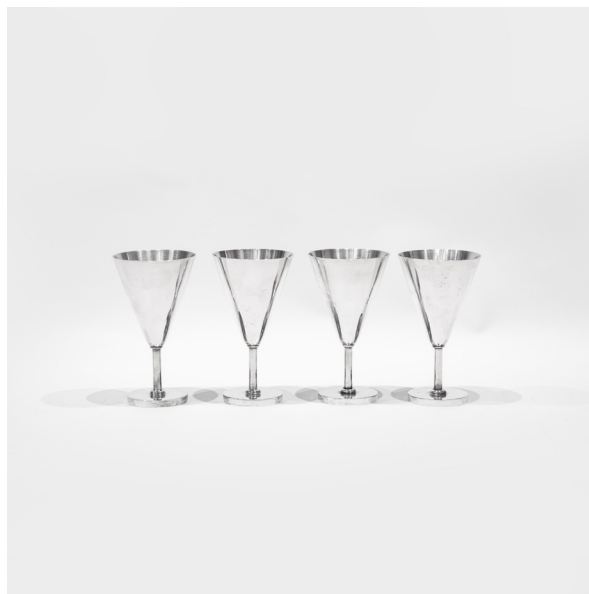

## Jean Després (1889-1980)

ENSEMBLE DE QUATRE VERRES A PIED, FRANCE, CIRCA 1960-1970

Ensemble de quatre verres à pied coniques en  
argent plaqué

Signé au dessous de trois verres  
Poinçon de Maître sur les quatre  
H: 17 x D. 9.5 cm