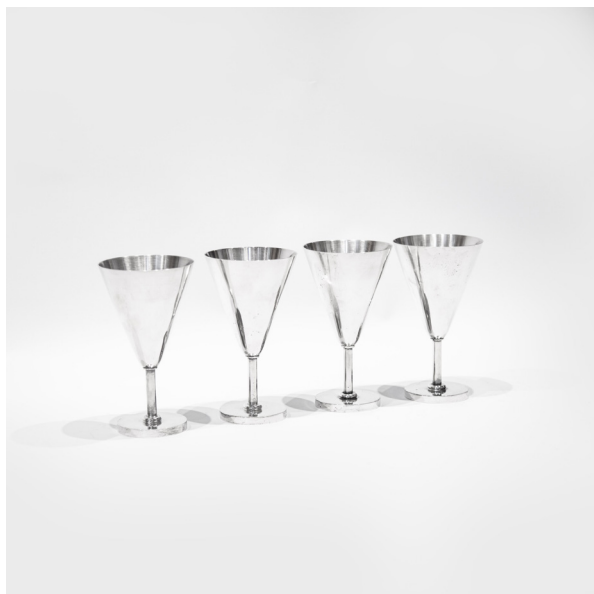

## Jean Després (1889-1980)

ENSEMBLE DE QUATRE VERRES A PIED, FRANCE, CIRCA 1960-1970

Ensemble de quatre verres à pied coniques en  
argent plaqué

Signé au dessous de trois verres  
Poinçon de Maître sur les quatre  
H: 17 x D. 9.5 cm