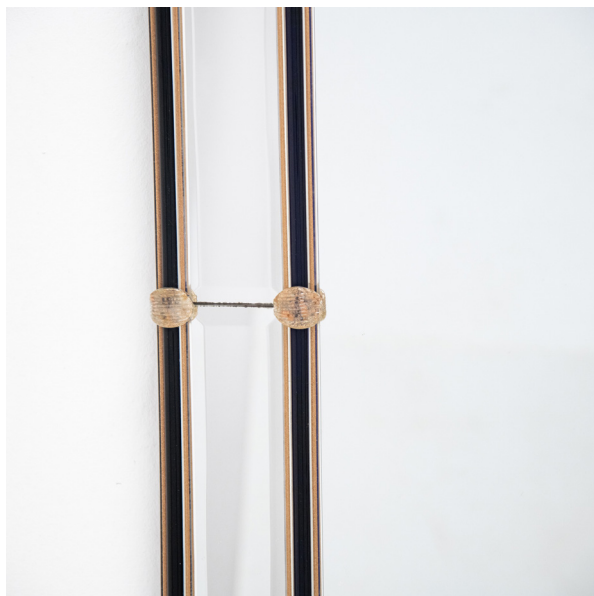

MAISON
RAPIN

Travail italien

MIROIR, ITALIE, CIRCA 1970

Miroir de Murano en verre miroitant,
baguettes et pétales de verre violet et doré
Etiquette de la verrerie

H 85 x L 70 cm

MAISON RAPIN
7 QUAI DE CONTI, 75006 PARIS