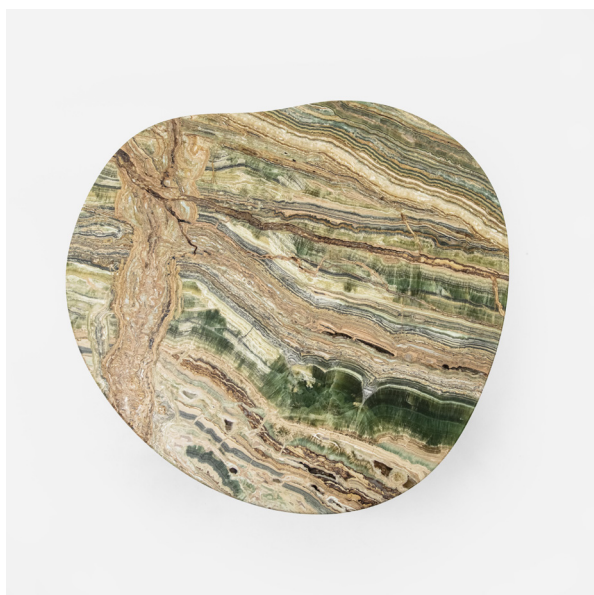

MAISON  
RAPIN

KAM TIN

TABLE D'APPOINT DOLMEN, FRANCE, 2024

Table d'appoint en onyx polychrome d'Iran  
Design par KAM TIN,  
réalisation par Studio Cognaux  
H 37 x L 60 x P 50 cm

MAISON RAPIN  
7 QUAI DE CONTI, 75006 PARIS