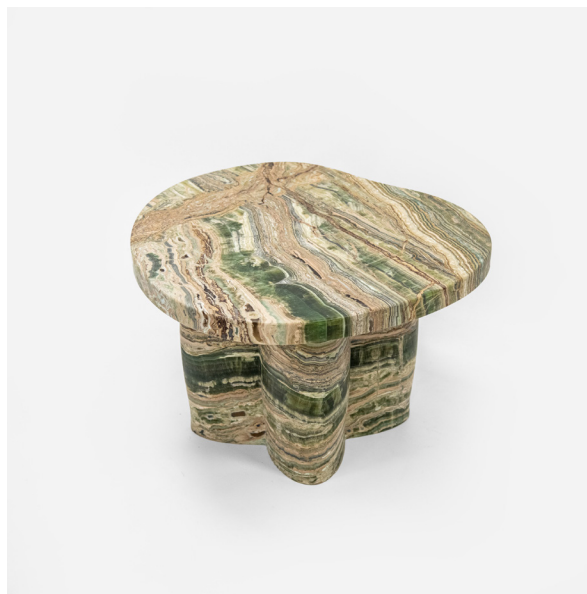

MAISON  
RAPIN

KAM TIN

TABLE D'APPOINT DOLMEN, FRANCE, 2024

Table d'appoint en onyx polychrome d'Iran  
Design par KAM TIN,  
réalisation par Studio Cognaux  
H 37 x L 60 x P 50 cm

MAISON RAPIN  
7 QUAI DE CONTI, 75006 PARIS