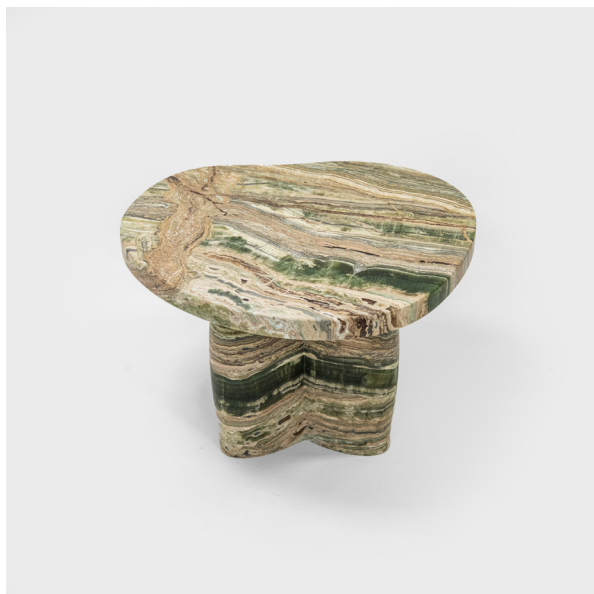

MAISON  
RAPIN

KAM TIN

TABLE D'APPOINT DOLMEN, FRANCE, 2024

Table d'appoint en onyx polychrome d'Iran  
Design par KAM TIN,  
réalisation par Studio Cognaux  
H 37 x L 60 x P 50 cm

MAISON RAPIN  
7 QUAI DE CONTI, 75006 PARIS