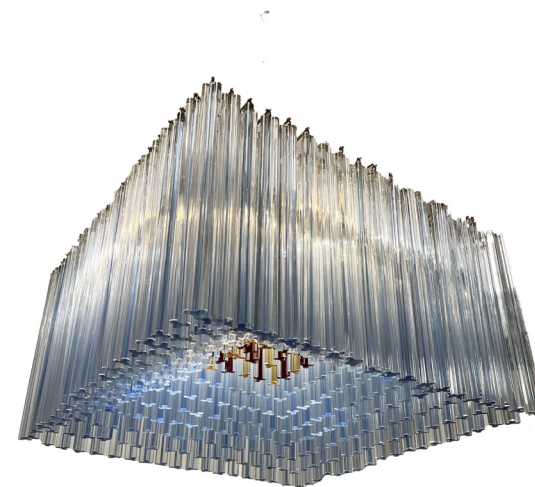

MAISON
RAPIN

Venini

SUSPENSION, ITALIE, CIRCA 1970

Suspension composée d'éléments en verre
transparent, bleu, rouge et ambre et base en métal

Signée

H 67 x L 75 x P 75 cm

MAISON RAPIN
7 QUAI DE CONTI, 75006 PARIS