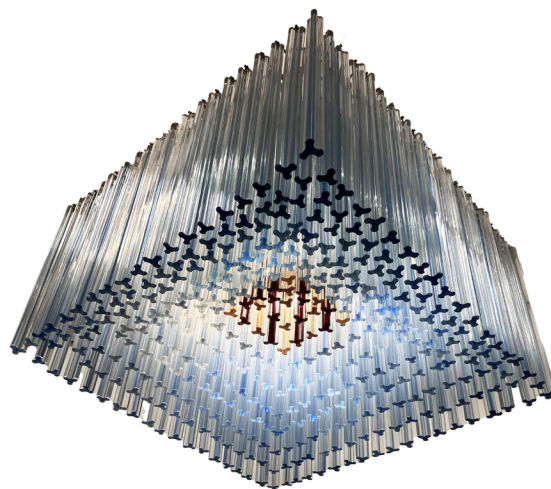

MAISON
RAPIN

Venini

SUSPENSION, ITALIE, CIRCA 1970

Suspension composée d'éléments en verre
transparent, bleu, rouge et ambre et base en métal

Signée

H 67 x L 75 x P 75 cm

MAISON RAPIN
7 QUAI DE CONTI, 75006 PARIS