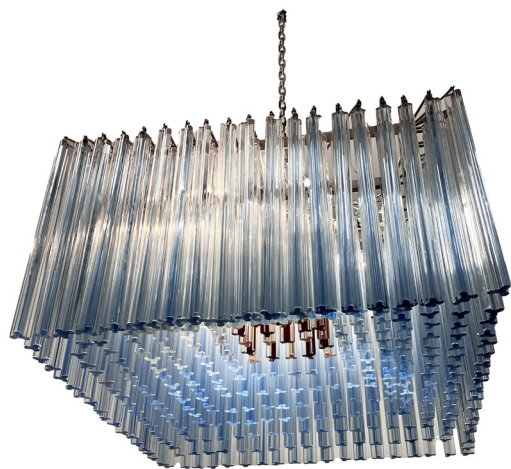

MAISON
RAPIN

Venini

SUSPENSION, ITALIE, CIRCA 1970

Suspension composée d'éléments en verre
transparent, bleu, rouge et ambre et base en métal

Signée

H 67 x L 75 x P 75 cm

MAISON RAPIN
7 QUAI DE CONTI, 75006 PARIS