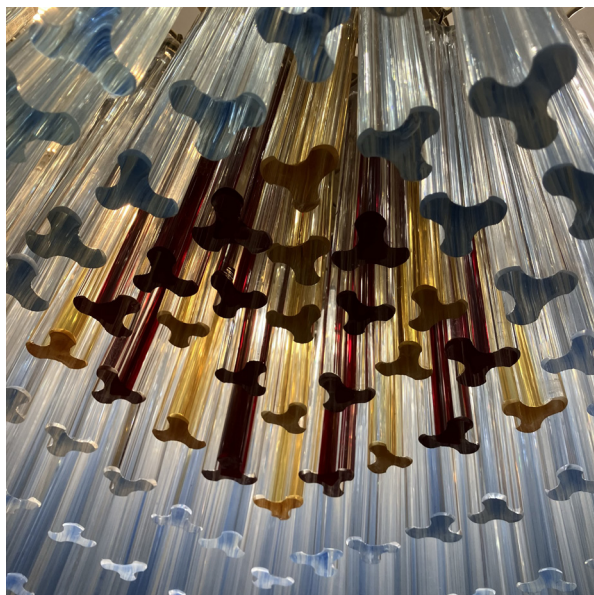

MAISON
RAPIN

Venini

SUSPENSION, ITALIE, CIRCA 1970

Suspension composée d'éléments en verre
transparent, bleu, rouge et ambre et base en métal

Signée

H 67 x L 75 x P 75 cm

MAISON RAPIN
7 QUAI DE CONTI, 75006 PARIS