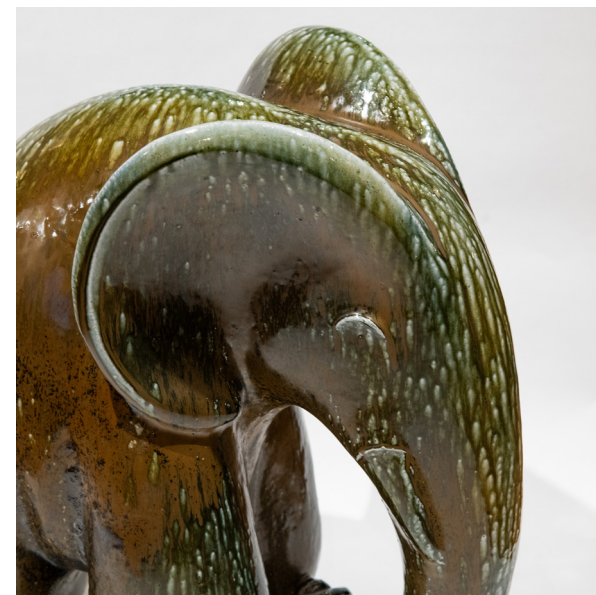

MAISON  
RAPIN

Elfriede Balzar-Kopp

SCULPTURE, ALLEMAGNE, CIRCA 1950

Sculpture d'éléphant en grès émaillé  
H 55 x L 50 x P 32 cm

MAISON RAPIN  
7 QUAI DE CONTI, 75006 PARIS

+33 (0)1 42 61 24 21  
CONTACT@MAISON-RAPIN.COM  
WWW.MAISON-RAPIN.COM