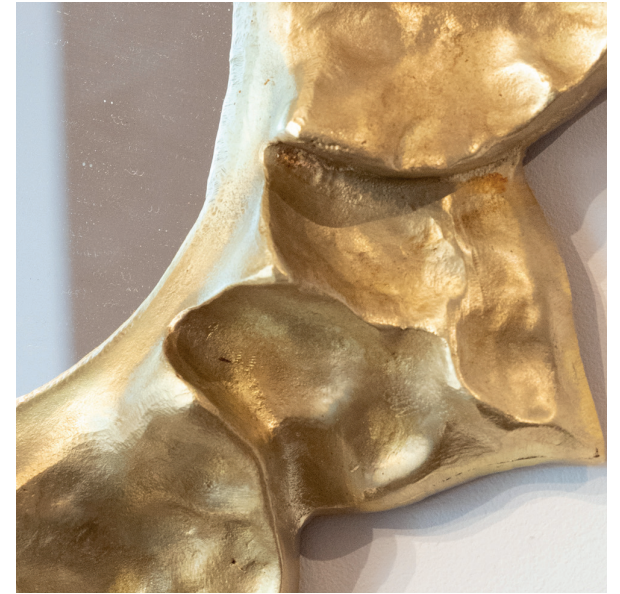

MAISON  
RAPIN

Marc Bankowsky

MIRROR, FRANCE, 2025

«Etoile» mirror in patinated gilded bronze

D 35 x P 3 cm  
D 13.78 x P 1.18 inches

MAISON RAPIN  
7 QUAI DE CONTI, 75006 PARIS

+33 (0)1 42 61 24 21  
CONTACT@MAISON-RAPIN.COM  
WWW.MAISON-RAPIN.COM