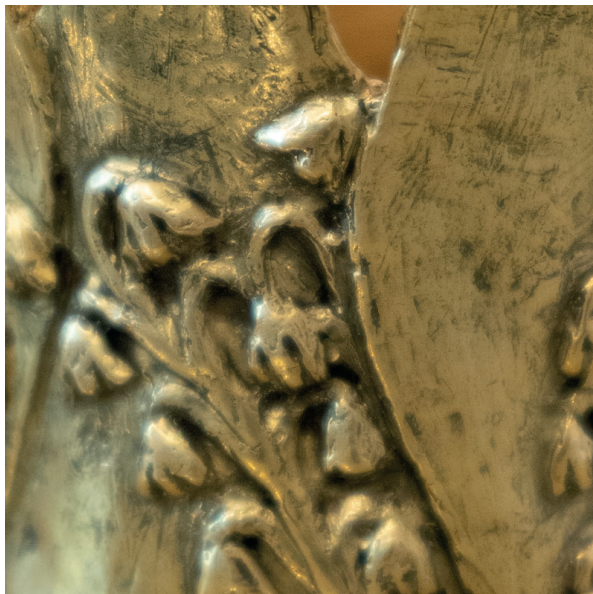

MAISON
RAPIN