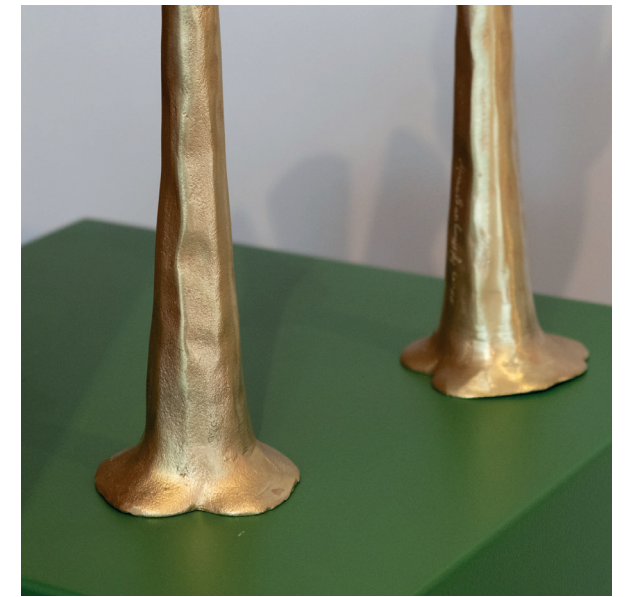

## Marc Bankowsky

PAIR OF CANDLE HOLDERS, FRANCE, 2025

Pair of «Flamme» candle holders in patinated gilded  
bronze

H 39 x D 12 cm  
H 15.35 x D 4.72 inches

MAISON RAPIN  
7 QUAI DE CONTI, 75006 PARIS

+33 (0)1 42 61 24 21  
CONTACT@MAISON-RAPIN.COM  
WWW.MAISON-RAPIN.COM